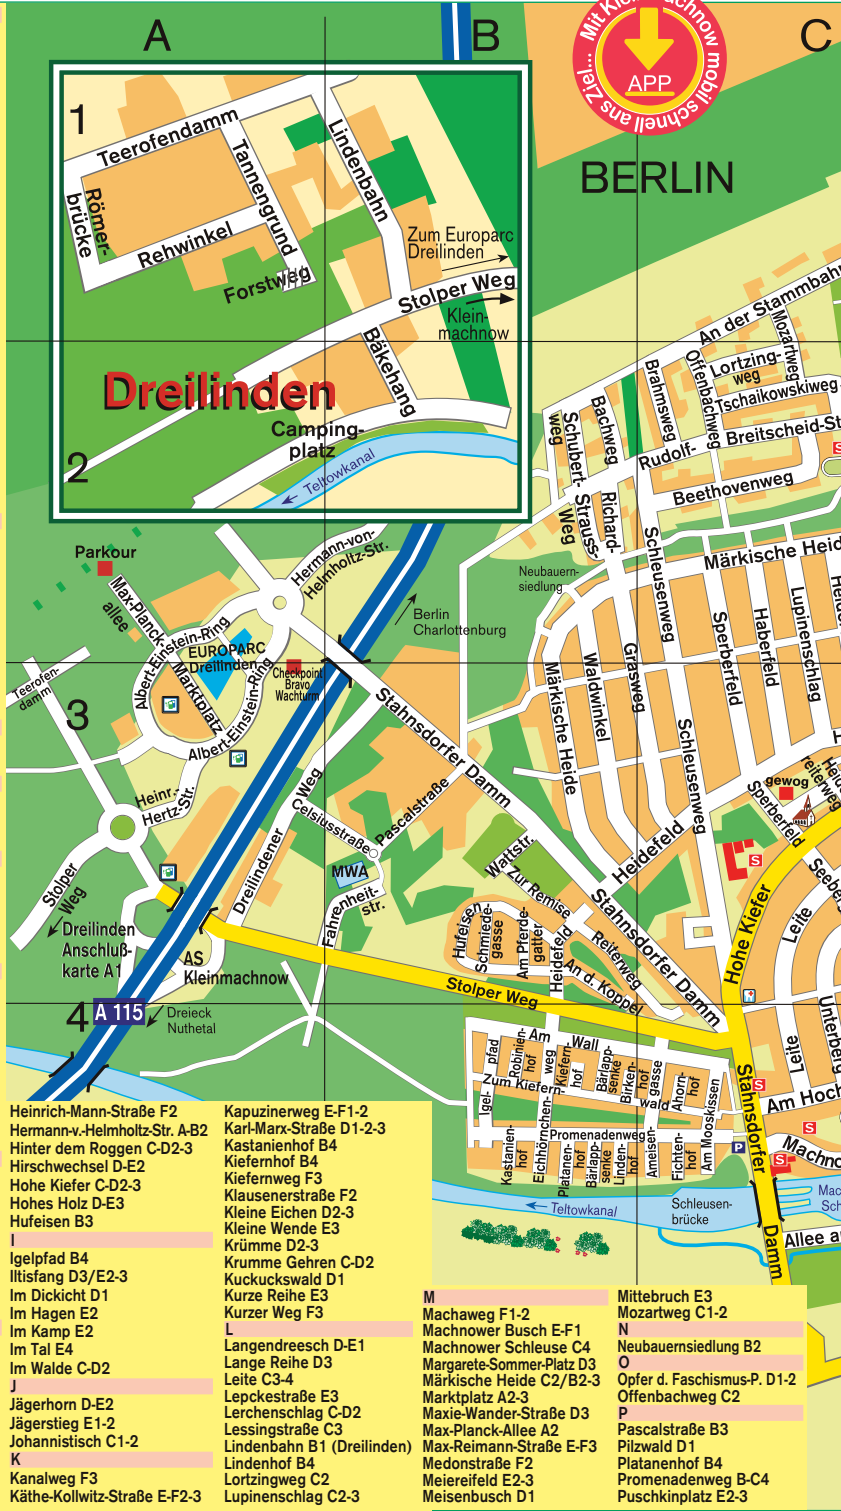

BERLIN

- A
- Adam-Kuckhoff-Platz D1
- Adolf-Grimme-Ring D3
- Ahornhof C4
- Albert-Einstein-Ring A2-3
- Allee am Forsthaus C-D4
- Am Bannwald D2
- Am Bienenhaus D3
- Ameisengasse C4
- Am Fenn E2
- Am Fuchsbad D2
- Am Hochwald CD 3-4
- Am Kiebitzberg F2-3
- Am Kirschfeld D3
- Am Mooskissen C4
- Am Pferdegatter B3
- Am Rund F1
- Am Wall B-C4
- Am Weinberg E4
- An der Koppel B3-4
- An der Schneise D2
- An der Stammbahn C-D1
- Arnold-Schönberg-Ring D3
- Auf der Breite E2-3
- Auf der Drift D2-3/E3
- Auf der Reutte D-E1
- August-Bebel-Platz C-D3
- B
- Bachweg B2
- Bäkehang B1-2 (Dreilinden)
- Bärlappsenke C4
- Beethovenweg C2
- Birkenhof B-C4
- Birkenschlag D-E1
- Blachfeld E2
- Brahmsweg C2
- Brodberg D1
- Brunnenweg F3
- C
- Celsiusstraße A-B3
- Clara-Zetkin-Straße F2
- D
- Drachensteig D3
- Dreilindener Weg A-B3
- Driftkamp E3
- E
- Eichenweg F2
- Eichhörnchenweg B4
- Elsterstieg E1
- Erlenweg F2-3
- Ernst-Thälmann-Straße D2-F1
- F
- Fahrenheitstraße B3
- Feldröthen C-D2
- Fichtenhof C4
- Fontanestraße E3
- Föhrenwald E-F1
- Förster-Funke-Allee D-E3
- Forstweg A1 (ist nur Gehweg)
- Franzosenröthen C-D1-2
- Friedrich-Kaysler-Straße D3
- G
- Gerhard-Eisler-Straße E3
- Gesch.-Scholl-Allee E3-F1
- Ginsterheide E1
- Goeshtestraße C-D3
- Gradnauerstraße F1-2
- Grasweg B2/C3
- Graue Weiden D2-3
- Grüne Gasse C2
- H
- Haberfeld C2-3
- Haecelstraße F2
- Hasenfurche E2 (ist nur Gehweg)
- Hasenkamp D2-3
- Heidfeld B-C3
- Heidereiterweg C2-3
- Heideweg F1
- Heinrich-Heine-Straße D3
- Heinrich-Hertz-Straße A3

- Heinrich-Mann-Straße F2
- Hermann-v.-Helmholtz-Str. A-B2
- Hinter dem Roggen C-D2-3
- Hirschwechsel D-E2
- Hohe Kiefer C-D2-3
- Hohes Holz D-E3
- Hufeisen B3
- I
- Igelpfad B4
- Itlisfang D3/E2-3
- Im Dickicht D1
- Im Hagen E2
- Im Kamp E2
- Im Tal E4
- Im Walde C-D2
- J
- Jägerhorn D-E2
- Jägerstieg E1-2
- Johannistisch C1-2
- K
- Kanalweg F3
- Käthe-Kollwitz-Straße E-F2-3

- Kapuzinerweg E-F1-2
- Karl-Marx-Straße D1-2-3
- Kastanienhof B4
- Kiefernweg B4
- Kiefernweg F3
- Klausenerstraße F2
- Märkische Heide C2/B2-3
- Kleine Eichen D2-3
- Kleine Wende E3
- Krümme D2-3
- Krumme Gehren C-D2
- Kuckuckswald D1
- Kurze Reihe E3
- Kurzer Weg F3
- L
- Langendreesch D-E1
- Lange Reihe D3
- Leite C3-4
- Lepckestraße E3
- Lerchenschlag C-D2
- Lessingstraße C3
- Lindenbahn B1 (Dreilinden)
- Lindenhof B4
- Lortzingweg C2
- Lupinenschlag C2-3

- M
- Machaweg F1-2
- Machnower Busch E-F1
- Machnower Schleuse C4
- Margarete-Sommer-Platz C2/B2-3
- Marktplatz A2-3
- Maxie-Wander-Straße D3
- Max-Planck-Allee A2
- Max-Reimann-Straße E-F3
- Medonstraße F2
- Meiereifeld E2-3
- Meisenbusch D1

- Mittebruch E3
- Mozartweg C1-2
- N
- Neubauersiedlung B2
- O
- Opfer d. Faschismus-P. D1-2
- Offenbachweg C2
- P
- Pascalstraße B3
- Pisilwald D1
- Platanenweg B4
- Promenadenweg B-C4
- Puschkinplatz E2-3