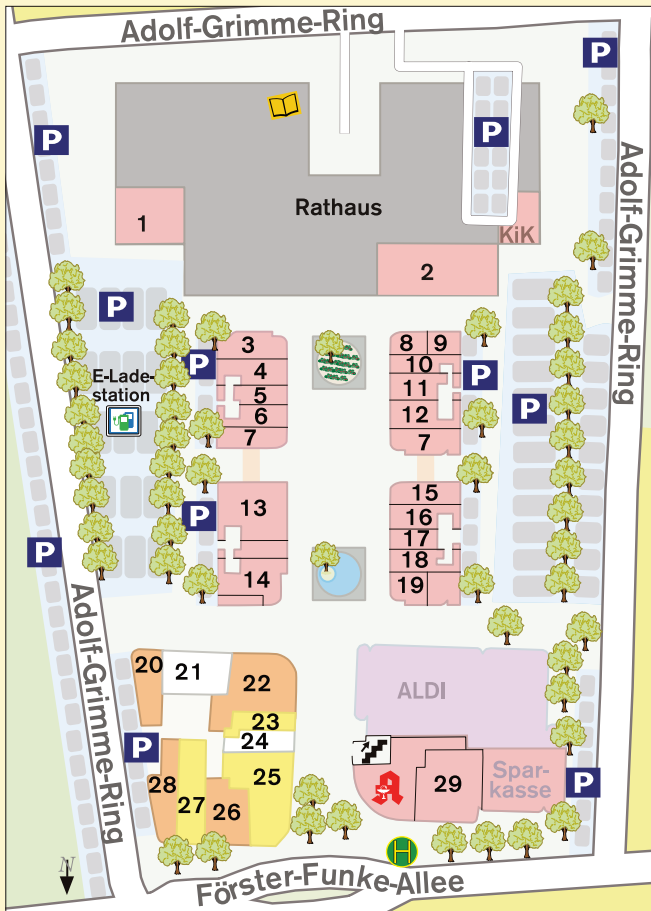

Service am Rathausmarkt

1. Drogeriemarkt Rossmann
Tel. 03 32 03/8 69 80
2. EDEKA
Tel. 03 32 03/83 60 90
3. Boutique No. 7
Tel. 03 32 03/86 88 48
4. Eiscafé Fontana
Tel. 03 32 03/32 26 55
5. Kinderbekleidung jump in
Tel. 03 32 03/2 53 70
6. Uhren & Schmuck Braune
Tel. 03 32 03/7 91 16
7. NATURA Buchhandlung
Tel. 03 32 03/7 84 91
8. Lotto, Presse, Tabak
Tel. 03 32 03/8 54 84
9. Rathaus-Ibmiss
Tel. 01 57/34 07 66 47
10. blumrich – rahmen, fotografie
Tel. 03 32 03/2 53 95
11. Tee & Co., Post, DHL
Tel. 03 32 03/7 70 11
12. Lust auf schöne Schuhe
Tel. 03 32 03/88 58 99
13. Trattoria Fontana
Tel. 03 32 03/32 26 55
14. Schreib- und Spielwaren
Tel. 03 32 03/8 67 39
15. BLUME 2000
Tel. 0 40/22 63 63 27
16. Textil-Reinigung+Änderung
Tel. 03 32 03/8 67 52
17. Coiffeur Verena Andreß
Tel. 03 32 03/8 48 47
18. Only Woman Bekleidung
Tel. 03 32 03/8 72 14
19. Optik Schwabedissen
Tel. 03 32 03/7 91 11
20. Orthopädische Schuhe Roßbach
Tel. 03 32 03/88 47 08
21. Finanzagentur Deutsche Bank
Tel. 03 32 03/68 47 10
22. Mr. Ed Fashion
Tel. 03 32 03/8 67 66
23. Wäscheträume Kleinmachnow
Tel. 03 32 03/88 37 33
24. Quartier 102, Geschenke
Tel. 03 32 03/84 50 30
25. Café Exner
Tel. 03 32 03/88 37 59
26. iRepair IT
Tel. 08 00/48 08 48 08
27. EMB Kundenbüro
Tel. 03 32 03/77 12 68
28. Optiker Sehquartier
Tel. 03 32 03/88 68 79
29. AMBIENTE Sun & Beauty
Tel. 03 32 03/2 16 60